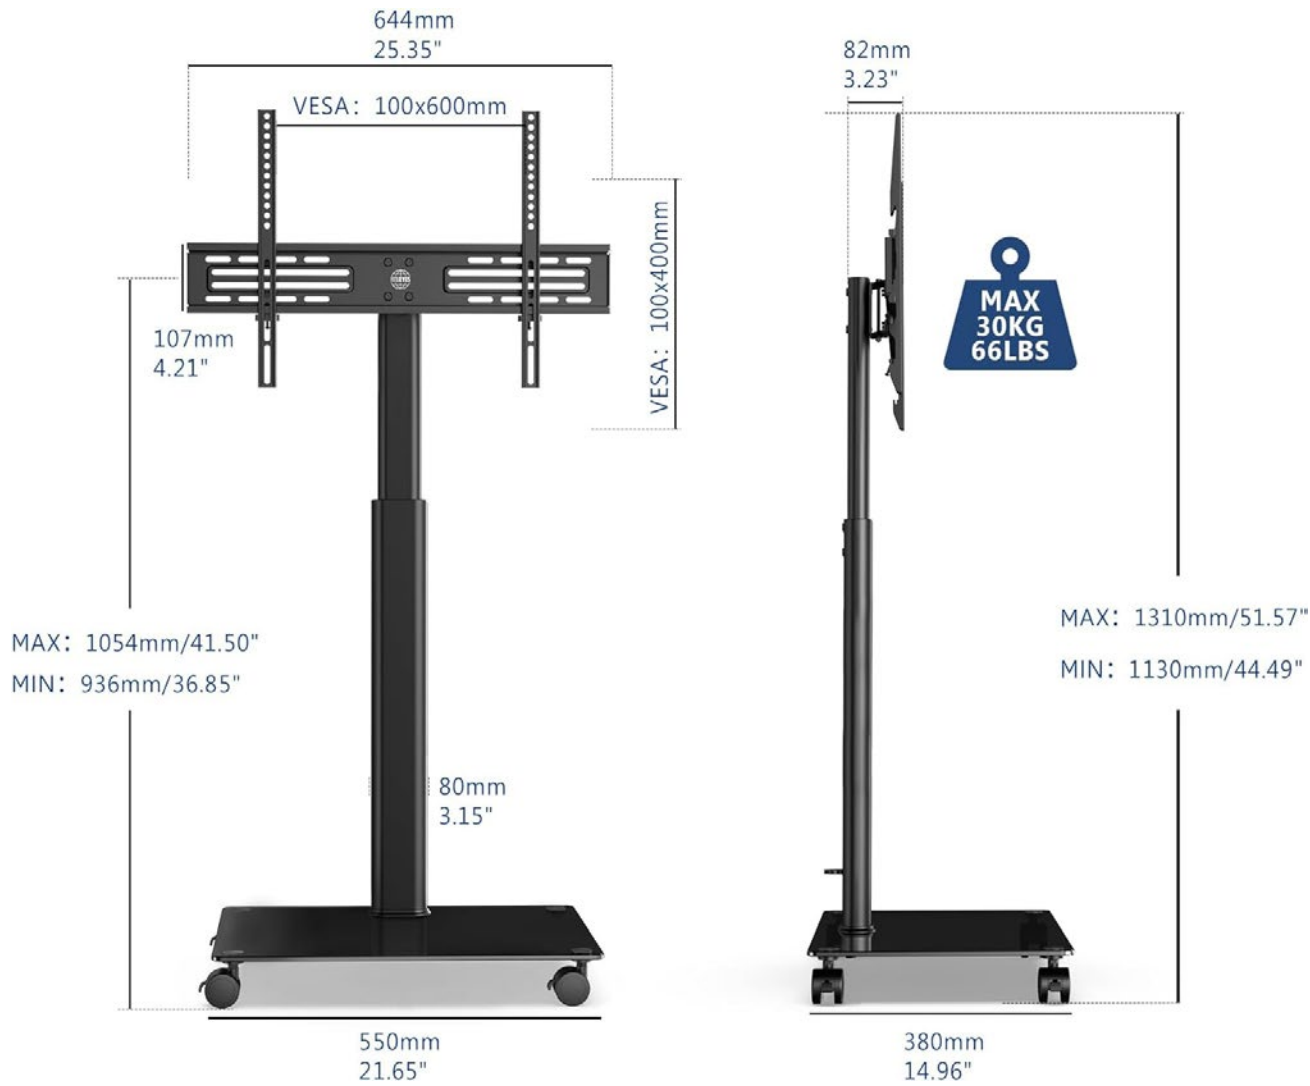

TOTEM 55" PRO TOLUCA

FICHE TECHNIQUE

DIMENSIONS

CARACTÉRISTIQUES TECHNIQUES

ÉCRAN	54.6", 139cm - 5560
Matrice	VA, verre avec revêtement antireflet, finition mate, revêtement dur (3H), opacité 25%
Résolution	3840 x 2160 (UHD)
Luminosité (Type, cd/m²)	500 cd/m²
Contraste	4000:1
Temps de réponse	6,5ms
Angle de vision	horizontal/vertical: 178°/178°, droit/gauche: 89°/89°, en avant/en arrière: 89°/89°
PORTS ET CONNECTEURS	
Entrée signal digital	HDMI x3 (v.2.0, max. 3840x2160 @60Hz)
Entrées de contrôle du moniteur	RS-232c x1 RJ45 (LAN) x1
Sorties Audio	Mini jack x1 (3.5mm) Haut-parleurs 2 x 10W
HDCP	v.1.4 & 2.2
Ports USB	x2 (v.2.0)
CARACTÉRISTIQUES	
Logiciel intégré	Android 11 OS, iiSignage², FailOver, EShare
Wifi	oui (Intégré, 802.11ac)
Matériel	CPU: A53*4, GPU: G52 MP2, RAM: 2GB, ROM: 16GB
Durée maximum d'utilisation en discontinue	24/7
Anti rétention d'image	Oui
Lecteur média	Oui

GÉNÉRAL	
Plug&Play	DDC2B
MÉCANIQUE	
Conception sans ventilateur	Oui
Montage VESA	300 x 400mm
Température d'utilisation	0°C - 40°C
Température de stockage	- 20°C - 60°C
MTBF	50.000 heures (sauf rétro-éclairage)
ACCESSOIRES INCLUS	câble d'alimentation, HDMI, RS-232c guide de démarrage, guide de sécurité, télécommande
GESTION DE L'ÉNERGIE	
Bloc d'alimentation	Interne
Alimentation	AC 100 - 240V, 50/60Hz
Gestion d'alimentation	89W typique, 0.5W en veille, 0.3W éteint
NORMES	
Certifications	CB, CE, TÜV-Bauart, EAC, RoHS support, ErP, WEEE, REACH, UKCA
Classe d'efficacité énergétique (Regulation (EU) 2017/1369)	G
DIMENSIONS ET POIDS	
Dimensions	1239.7 x 712.5 x 38.6mm
Dimensions de la boîte	1390 x 850 x 136mm
Poids	17,6 Kg
Poids avec boîte	22,9 Kg