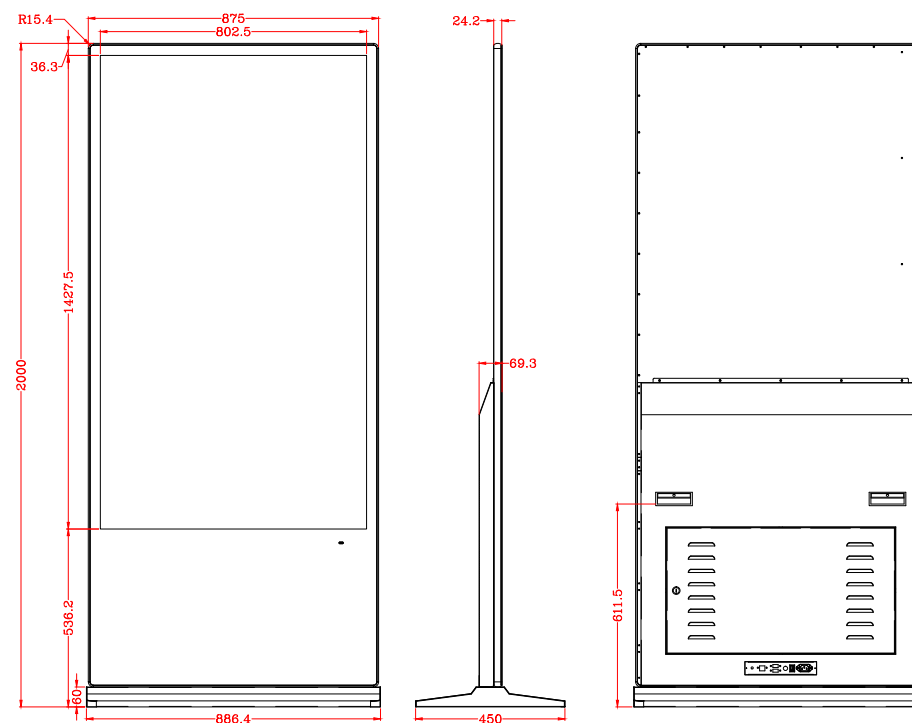

TOTEM FULL HD 65" OREGON

FICHE TECHNIQUE

Dimensions platine : 894x450mm
Dimensions emballage : 2110x220x1020mm

DIMENSIONS

Poids totem 61kg
Poids totem emballé 68kg

plvbroker[®]
DIGITAL: 01 71 11 35 04
www.digital-broker.com

DÉPARTEMENT
INFOGRAPHIE / infographie@plv-broker.com

SHOWROOM / 64-70 rue Rouget de Lisle
92150 SURESNES

CARACTÉRISTIQUES
TECHNIQUES

ÉCRAN	65" (165,1 cm)
Ratio	16/9
Résolution	3840x2160
Angle de vue	89°
Luminosité	350cd/m2
Système	Android 9 RK972 2G+32G
FORMATS	
Vidéo	H265, H264, VP8, MAV, WMV, aVS, G263, MPEG4
Photo	JPEG, BMP, GIF, PNG
Audio	MP3, AAC, APE, WMA, MAV
CONSOMMATION ÉLECTRIQUE	100W AC 110-220V En veille 1W
WIFI	2.4GHz
CÂBLE ÉLECTRIQUE	3m