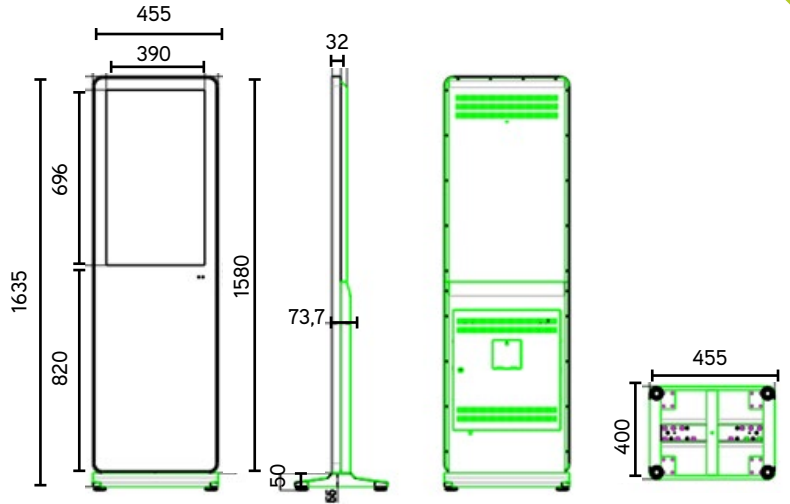

DIMENSIONS

OPTION GARANTIE PREMIUM 3 ANS

Ne vous souciez plus de rien. Si une panne survient, la garantie 3 ans premium a été créée pour que nous intervenions sur toute la France dans un délai de 72 heures sur site. Votre produit est alors soit réparé sur place, soit échangé par un produit neuf.