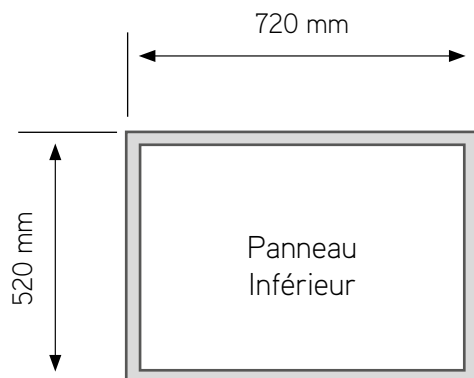

CENTRO CONSOLE SI41

Vitrine qualitative démontable en aluminium.
Livré avec ses 4 étagères en verre.
Idéale salons & expositions.

Dimensions des tablettes :
P.330mm x L.670 mm x ép.8mm

En option : habillage adhésif quadri haut & bas