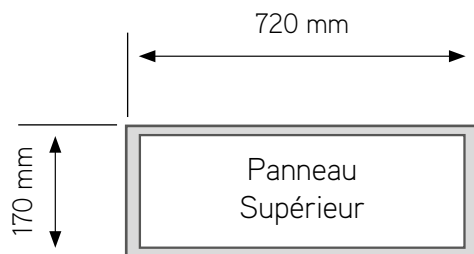

CENTRO CONSOLE SI41

Vitrine qualitative démontable en aluminium.
Livré avec ses 4 étagères en verre.
Idéale salons & expositions.

Dimensions des tablettes :
P.330mm x L.670 mm x ép.8mm

En option : habillage adhésif quadri haut & bas