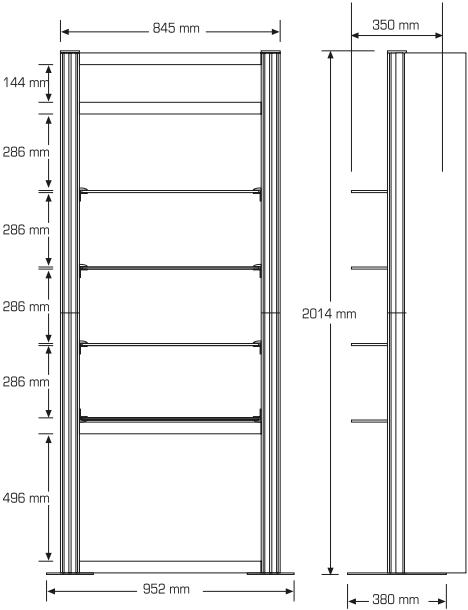

CENTRO CONSOLE SI41

Vitrine qualitative démontable en aluminium.
Livré avec ses 4 étagères en verre.
Idéale salons & expositions.

Dimensions des tablettes :
P.330mm x L.670 mm x ép.8mm

En option : habillage adhésif quadri haut & bas