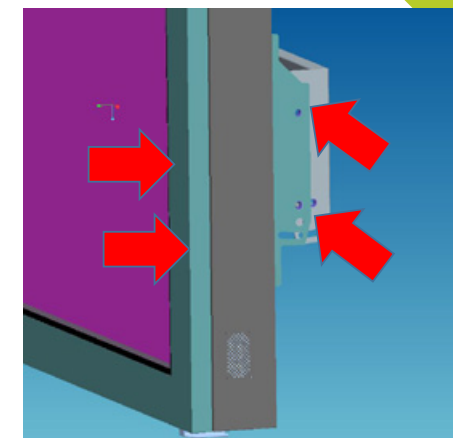

DIMENSIONS

1. Retirer les vis latérales et le support mural et le fixer au mur avec des vis d'expansion.

2. Il y a deux trous dans le haut du caisson pour installer des boulons à œil pour soulever l'appareil.

3. Maintenir l'appareil parallèle au support mural, trous des vis alignés et verrouiller les vis latérales.

Positions des trous des quatre vis d'expansion, comme indiqué sur les marques vertes ci-dessus.