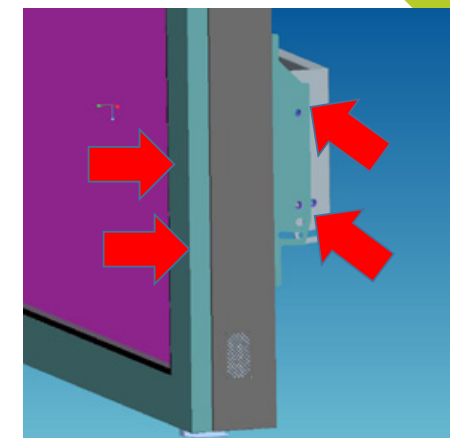

DIMENSIONS

1. Retirer les vis latérales et le support mural et le fixer au mur avec des vis d'expansion.

2. Il y a deux trous dans le haut du caisson pour installer des boulons à œil pour soulever l'appareil.

3. Maintenir l'appareil parallèle au support mural, trous des vis alignés et verrouiller les vis latérales.

Positions des trous des quatre vis d'expansion, comme indiqué sur les marques vertes ci-dessus.