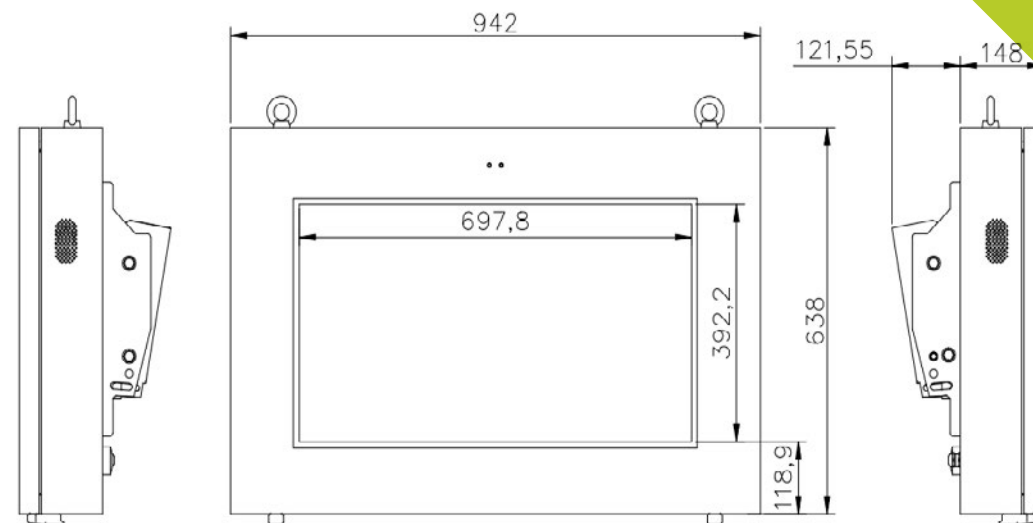

Pour compléter le tout, l’intégration est facile grâce à nos caissons pratiques. Ils simplifient l’installation et la maintenance, tout en apportant une touche d’élégance à votre affichage.

Conditionnement : 1060*510*890mm

DIMENSIONS

1. Retirer les vis latérales et le support mural et le fixer au mur avec des vis d'expansion.

2. Il y a deux trous dans le haut du caisson pour installer des boulons à œil pour soulever l'appareil.