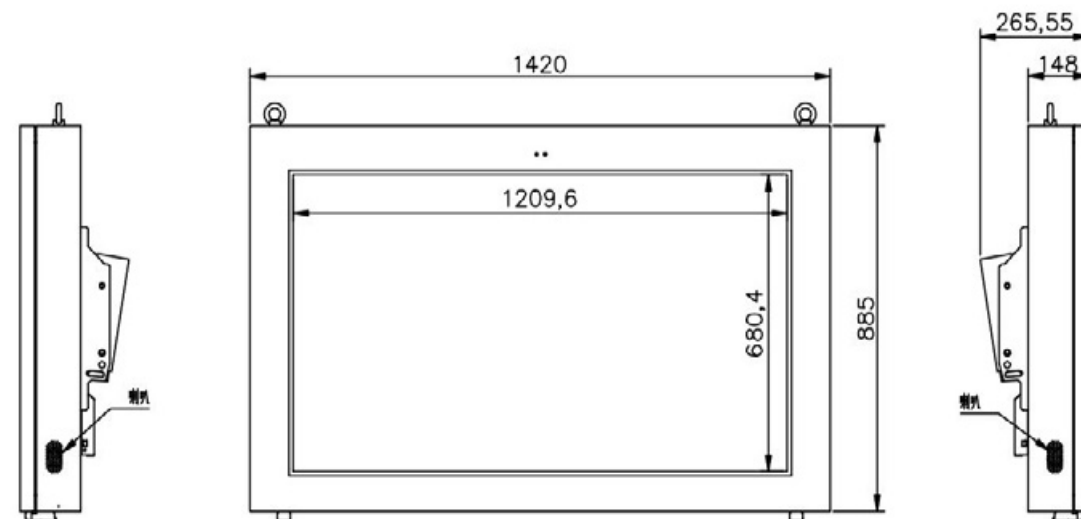

Pour compléter le tout, l’intégration est facile grâce à nos caissons pratiques. Ils simplifient l’installation et la maintenance, tout en apportant une touche d’élégance à votre affichage.

Conditionnement : 1060*510*890mm

Pour compléter le tout, l’intégration est facile grâce à nos caissons pratiques. Ils simplifient l’installation et la maintenance, tout en apportant une touche d’élégance à votre affichage.

Conditionnement : 1570*1210*530mm

DIMENSIONS

1. Retirer les vis latérales et le support mural et le fixer au mur avec des vis d'expansion.

2. Il y a deux trous dans le haut du caisson pour installer des boulons à œil pour soulever l'appareil.