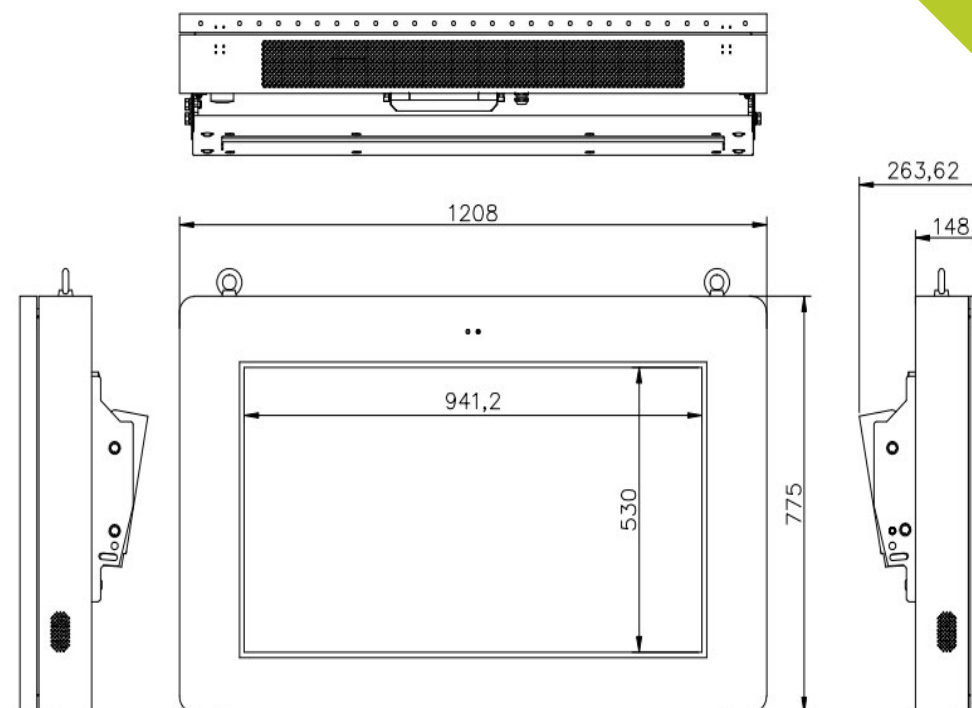

CARACTÉRISTIQUES TECHNIQUES

VERSION	Windows	MEDIA PLAY	
SYSTEM		Video format	MPEG-1, MPEG-2, MPEG-4, H.264, H.265, RV etc., support up to 1080p
CPU	intel i3-3rd gen	Photo	JPEG
RAM	8GB DDR3	Audio format	MP3/WMA/AAC etc.
Internal memory	256GB SSD	AIR CONDITIONER	w/o, optional add
Operation system	Win7 or Win10	TEMPERED GLASS	IK10 6mm tempered glass, high quality
DISPLAY		WATERPROOF STANDARD	IP65
Panel	43" IPS full view angle screen 178/178, LED backlight	HEATING SYSTEM	w/o, optional add
Resolution	1920*1080 FHD	AR GLASS	w/o, optional add
Viewing angles	178(H), 178(V)	OTHERS	
Contrast ratio	3000	Power consumption	178W
Luminosité	2500cdm2	Speaker	2*5W
Aspect ratio	16:9	Temperature	-20 to 50degrees
NETWORK		Language	English
Wifi	WiFi 802.11	Adapter	Internal power board (AC100V-240V, 50/60Hz)
3G/4G	w/o, optional with extra cost	ACCESSORIES	AC cable, packing box, WiFi Antenna
Ethernet RJ45	yes		
Bluetooth	yes		
INTERFACE			
SD Card slot	/		
USB port	yes		
WiFi port	yes		
RJ45	yes		
on/off switch	yes		

DIMENSIONS