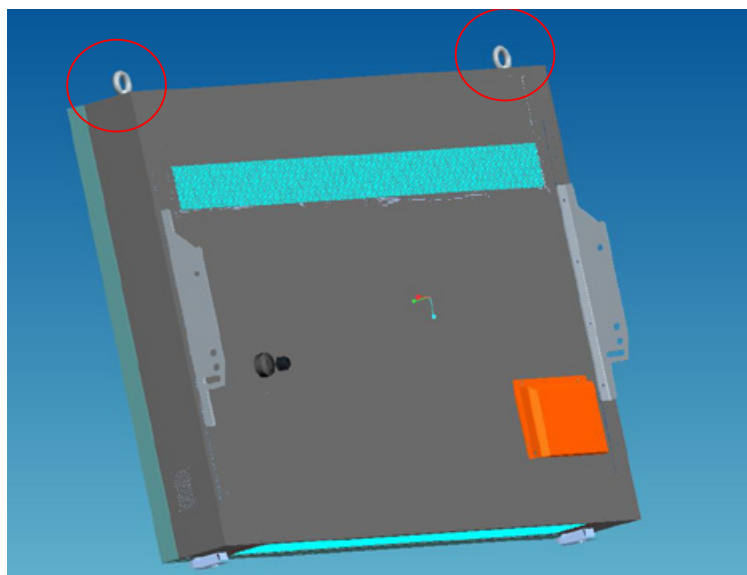

DIMENSIONS

1. Retirer les vis latérales et le support mural et le fixer au mur avec des vis d'expansion.

2. Il y a deux trous dans le haut du caisson pour installer des boulons à œil pour soulever l'appareil.

3. Maintenir l'appareil parallèle au support mural, trous des vis alignés et verrouiller les vis latérales.

Positions des trous des quatre vis d'expansion, comme indiqué sur les marques vertes ci-dessus.