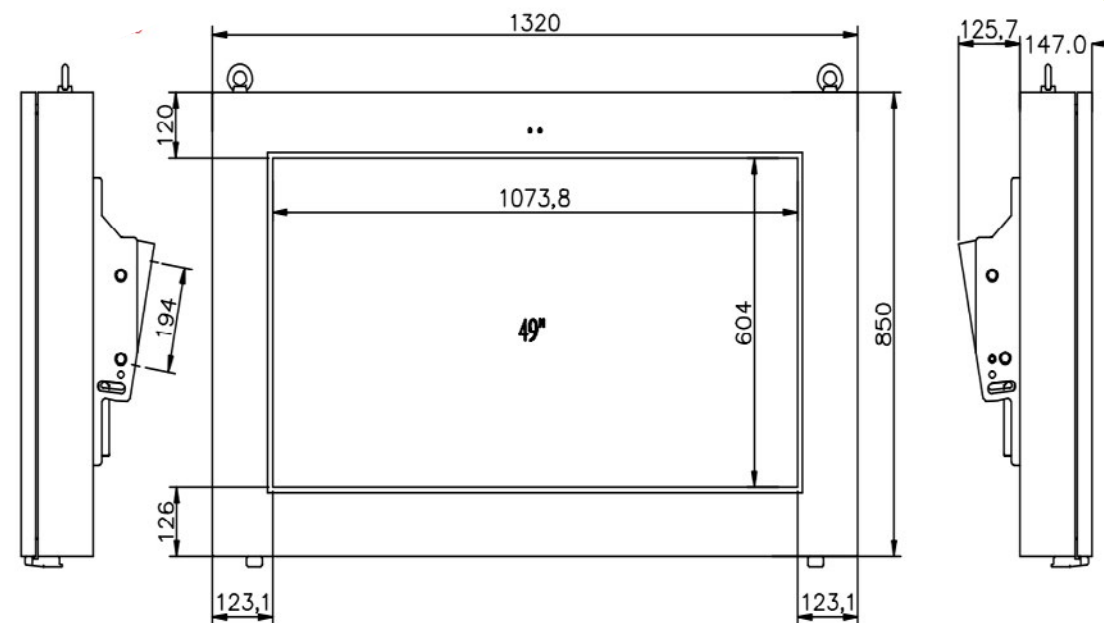

CARACTÉRISTIQUES TECHNIQUES

VERSION	Windows	MEDIA PLAY	
SYSTEM		Video format	MPEG-1, MPEG-2, MPEG-4, H.264, H.265, RV etc., support up to 1080p
CPU	intel i3-3rd gen	Photo	JPEG
RAM	8GB DDR3	Audio format	MP3/WMA/AAC etc.
Internal memory	256GB SSD	AIR CONDITIONER	w/o, optional add
Operation system	Win7 or Win10	TEMPERED GLASS	IK10 6mm tempered glass, high quality
DISPLAY		WATERPROOF STANDARD	IP65
Panel	49" IPS full view angle screen 178/178, LED backlight	HEATING SYSTEM	w/o, optional add
Resolution	1920*1080 FHD	AR GLASS	w/o, optional add
Viewing angles	178(H), 178(V)	OTHERS	
Contrast ratio	3000	Power consumption	198W
Luminosité	2500cdm2	Speaker	2*5W
Aspect ratio	16:9	Temperature	-20 to 50degrees
NETWORK		Language	English
Wifi	WiFi 802.11	Adapter	Internal power board (AC100V-240V, 50/60Hz)
3G/4G	w/o, optional with extra cost	ACCESSORIES	AC cable, packing box, WiFi Antenna
Ethernet RJ45	yes		
Bluetooth	yes		
INTERFACE			
SD Card slot	/		
USB port	yes		
WiFi port	yes		
RJ45	yes		
on/off switch	yes		

DIMENSIONS