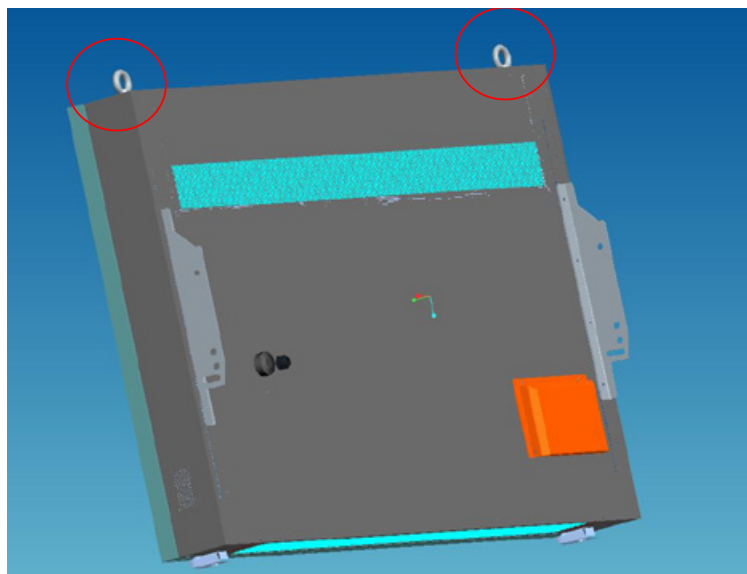

DIMENSIONS

1. Retirer les vis latérales et le support mural et le fixer au mur avec des vis d'expansion.

2. Il y a deux trous dans le haut du caisson pour installer des boulons à œil pour soulever l'appareil.

3. Maintenir l'appareil parallèle au support mural, trous des vis alignés et verrouiller les vis latérales.

Positions des trous des quatre vis d'expansion, comme indiqué sur les marques vertes ci-dessus.